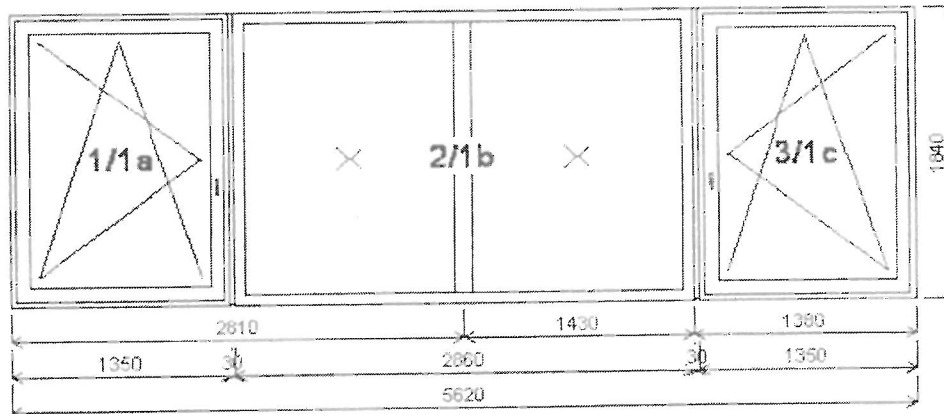

Ponuka číslo:

Položka: 1

Rozmer rámu: 5620,0 x 1840,0 mm Stavebný otvor: 5640,0 x 1890,0 mm

Pozícia: 1a 1350,0x1840,0 mm 1 ks
 Základná cena: 1-dielne okno
 Farba (ext/int): biela EKO(REC) - šedé tesnenie
 Sklo: 4FL-16S š.-4LOWe U=1.1
 Rám: 70/68 5K Classic
 Krídlo: 70/83 5K Classic
 Podkladový: Podkladový profil CT70 45/30
 Farba kovania: biela, Siegenia TitanAF
 Kľučka: okenná kľučka štandard, biela
 Odvodnenie: dopredu
 Doplnky: Žalúzia celotieniaca
 lamely: štandard f.8 biela/08 biela
 ovl.: L pole A

Pozícia: 1b 2660,0x1840,0 mm 1 ks
 Základná cena: 2-dielne okno (stĺpik)
 Farba (ext/int): biela EKO(REC) - šedé tesnenie
 Sklo: 4FL-16S š.-4LOWe U=1.1
 Rám: 70/68 5K Classic
 Stĺpik: 70/110 Classic
 Krídlo: FIX
 Podkladový: Podkladový profil CT70 45/30
 Farba kovania: biela, Siegenia TitanAF
 Kľučka: ""
 Odvodnenie: dopredu
 Doplnky: Žalúzia celotieniaca
 lamely: štandard f.8 biela/08 biela
 ovl.: P pole A
 Žalúzia celotieniaca
 lamely: štandard f.8 biela/08 biela
 ovl.: P pole B

Pozícia: 1c 1350,0x1840,0 mm 1 ks
 Základná cena: 1-dielne okno
 Farba (ext/int): biela EKO(REC) - šedé tesnenie

Sklo: 4FL-16S š.-4LOWe U=1.1
 Rám: 70/68 5K Classic
 Krídlo: 70/83 5K Classic
 Podkladový: Podkladový profil CT70 45/30
 Farba kovania: biela, Siegenia TitanAF
 Kľučka: okenná kľučka štandard, biela
 Odvodnenie: dopredu
 Doplnky: Žalúzia celotieniaca
 lamely: štandard f.8 biela/08 biela
 ovl.: P pole A