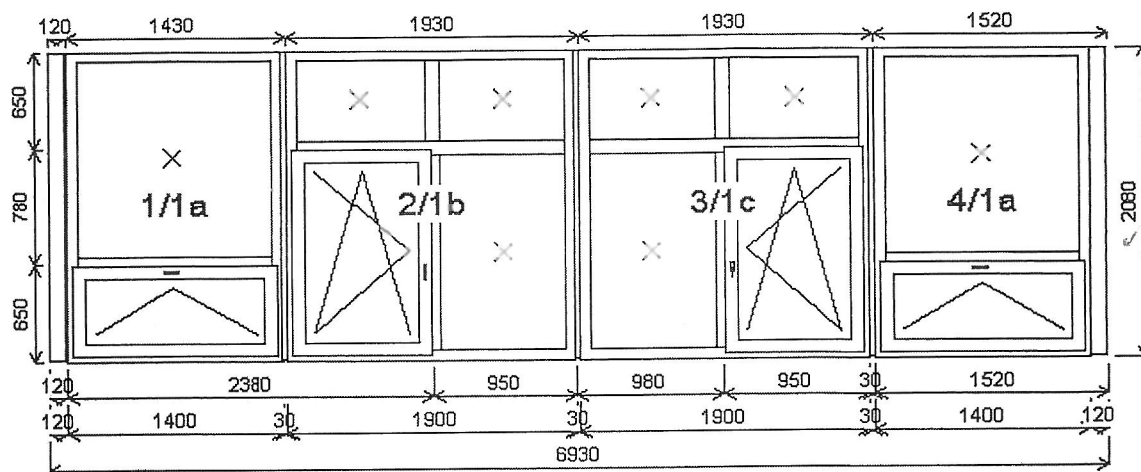

Ponuka číslo: P15-2-031

Licencia: ALUPLAST s.r.o., Moštenická 8, Prievidza

Serial No.: 50333254

Položka: 1

Rozmer rámu: 6930,0 x 2080,0 mm

Stavebný otvor: 6950,0 x

2130,0 mm

Pozícia: 1a 1400,0x2080,0 mm 2 ks
 Základná cena: 2-diel.okno(priečnik)
 Farba (ext/int): biela EKO (REC) šedé tesnenie
 Sklo: 4FL-16S.š.-4LOWe U=1.1
 Rám: 70/68 5K Classic
 Stĺpik: 70/91 Classic
 Krídlo: 70/83 5K Classic
 FIX
 Podkladový Basisprofil CT70 45/30 5k
 Farba kovania: biela
 Kľúčka: ok.kľučka štandard biela
 žiadna
 Odvodnenie: dopredu

Pozícia: 1b 1900,0x2080,0 mm 1 ks
 Základná cena: 4-diel.okno(stĺpik priečnik)
 Farba (ext/int): biela EKO (REC) šedé tesnenie
 Sklo: 4FL-16S.š.-4LOWe U=1.1
 Rám: 70/68 5K Classic
 Stĺpik: 70/91 Classic
 Krídlo: 70/83 5K Classic
 FIX
 Podkladový Basisprofil CT70 45/30 5k
 Farba kovania: biela
 Kľúčka: ok.kľučka štandard biela
 žiadna
 Odvodnenie: dopredu

Licencia: ALUPLAST s.r.o., Moštenická 8, Prievidza Serial No.: 50333254

Položka: 2

Rozmer rámu:	1,0 x	1,0 mm	Stavebný otvor: 1120,0 x	1400,0 mm
--------------	-------	--------	--------------------------	-----------