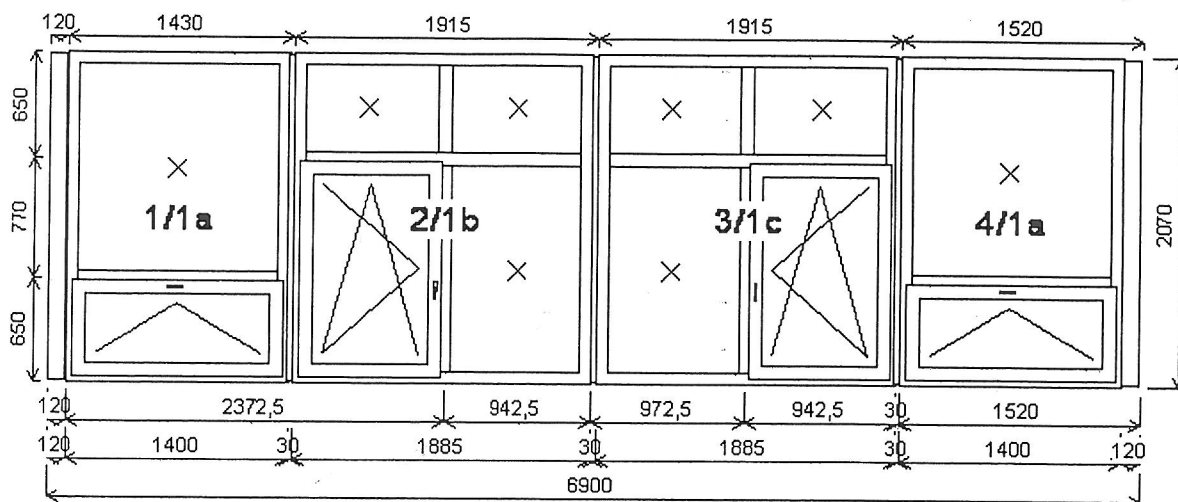

Ponuka číslo: P16-2-081

Položka: 1

Rozmer rámu: 6900,0 x 2070,0 mm Stavebný otvor: 6920,0 x 2120,0 mm

Pozícia: 1a 1400,0x2070,0 mm 2 ks
 Základná cena: 2-dielne okno (priečnik)
 Farba (ext/int): biela EKO(REC) - šedé tesnenie
 Sklo: 4FL-16S.š.-4LOWe U=1.1
 Rám: 70/68 5K Classic
 Stĺpik: 70/91 Classic
 Krídlo: 70/83 5K Classic
 FIX

Ponuka číslo: P16-2-081

Položka: 1 - pokrač. Rozmer rámu: 6900,0 x 2070,0 mm Stavebný otvor: 6920,0 x 2120,0 mm

ovl:P pole D

Spoje:

celkom
Zl'ava 10% z doplnkov
ZM9211CTZ1 Zvislý spoj 9211 lx=7,81
ZM9211CTZ1 Zvislý spoj 9211 lx=7,81
ZM9211CTZ1 Zvislý spoj 9211 lx=7,81
ZM9843 RP 120/70
ZM9843 RP 120/70

Počet kusov: 16

Ponuka číslo: P16-2-081

Položka: 2

OST

Rozmer rámu:	1,0 x	1,0 mm	Stavebný otvor: 1120,0 x	1400,0 mm
--------------	-------	--------	--------------------------	-----------

Základná cena:

Doplňky: