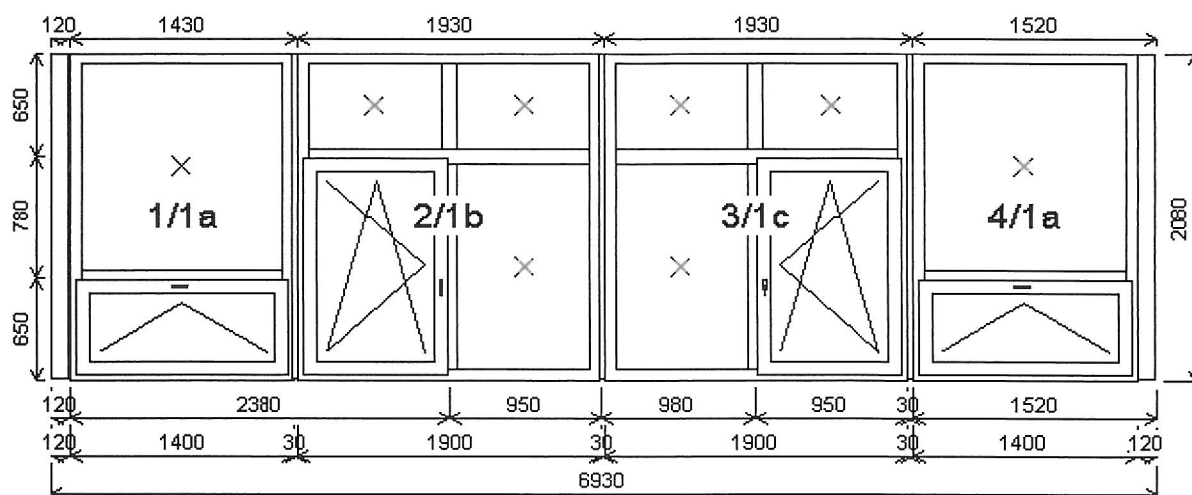

Položka: 1

Rozmer rámu: 6930,0 x 2080,0 mm

Stavebný otvor:

6950,0 x

2130,0 mm

Pozícia: 1a 1400,0x2080,0 mm 2 ks
 Základná cena: 2-diel.okno(priečnik)
 Farba (ext/int): biela EKO (REC) šedé tesnenie
 Sklo: 4FL-16S.š.-4LOWe U=1.1
 Rám: 70/68 5K Classic
 Stĺpik: 70/91 Classic
 Krídlo: 70/83 5K Classic
 FIX
 Podkladový Basisprofil CT70 45/30 5k
 Farba kovania: biela
 Kľúčka: ok.kľučka štandard biela
 žiadna
 Odvodnenie: dopredu

Pozícia: 1b 1900,0x2080,0 mm 1 ks
 Základná cena: 4-diel.okno(stĺpik priečnik)
 Farba (ext/int): biela EKO (REC) šedé tesnenie
 Sklo: 4FL-16S.š.-4LOWe U=1.1
 Rám: 70/68 5K Classic
 Stĺpik: 70/91 Classic
 Krídlo: 70/83 5K Classic
 FIX
 Podkladový Basisprofil CT70 45/30 5k
 Farba kovania: biela
 Kľúčka: ok.kľučka štandard biela
 žiadna
 Odvodnenie: dopredu

Licencia: *ALUPLAST s.r.o., Moštenická 8, Prievidza* Serial No.: 50333254

Položka: 2

Rozmer rámu:	1,0 x	1,0 mm	Stavebný otvor: 1120,0 x	1400,0 mm
---------------------	--------------	---------------	---------------------------------	------------------