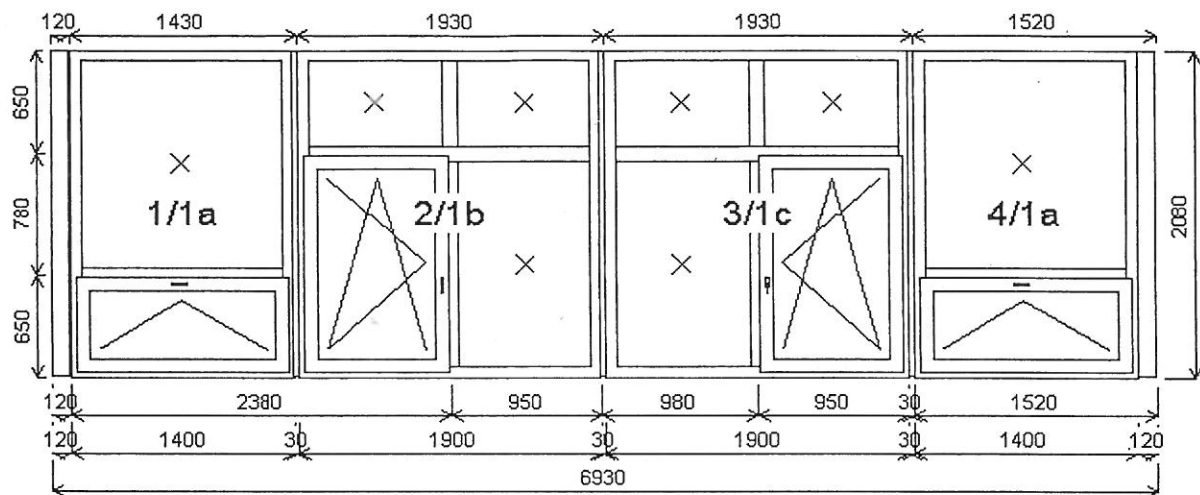

Položka: 1

Rozmer rámu: 6930,0 x 2080,0 mm

Stavebný otvor: 6950,0 x

2130,0 mm

Pozícia: 1a 1400,0x2080,0 mm 2 ks  
 Základná cena: 2-diel.okno(priečnik)  
 Farba (ext/int): biela EKO (REC) šedé tesnenie  
 Sklo: 4FL-16S.š.-4LOWe U=1.1  
 Rám: 70/68 5K Classic  
 Stĺpik: 70/91 Classic  
 Krídlo: 70/83 5K Classic  
 FIX  
 Podkladový Basisprofil CT70 45/30 5k  
 Farba kovania: biela  
 Kľúčka: ok.kľučka štandard biela  
 žiadna  
 Odvodnenie: dopredu

Pozícia: 1b 1900,0x2080,0 mm 1 ks  
 Základná cena: 4-diel.okno(stĺpik priečnik )  
 Farba (ext/int): biela EKO (REC) šedé tesnenie  
 Sklo: 4FL-16S.š.-4LOWe U=1.1  
 Rám: 70/68 5K Classic  
 Stĺpik: 70/91 Classic  
 Krídlo: 70/83 5K Classic  
 FIX  
 Podkladový Basisprofil CT70 45/30 5k  
 Farba kovania: biela  
 Kľúčka: ok.kľučka štandard biela  
 žiadna  
 Odvodnenie: dopredu

Pozícia: 1c 1900,0x2080,0 mm 1 ks  
 Základná cena: 4-diel.okno(stĺpik priečnik )  
 Farba (ext/int): biela EKO (REC) šedé tesnenie  
 Sklo: 4FL-16S.š.-4LOWe U=1.1  
 Rám: 70/68 5K Classic

Stĺpik: 70/91 Classic  
 Krídlo: FIX  
 70/83 5K Classic  
 Podkladový Basisprofil CT70 45/30 5k  
 Farba kovania: biela  
 Kľúčka: žiadna  
 ok.kľučka štandard biela  
 Odvodnenie: dopredu  
 Spoje: celkom  
 Zľava 10% z doplnkov  
 ZM9211CTZ1 Zvislý spoj 9211 lx=7,81  
 ZM9211CTZ1 Zvislý spoj 9211 lx=7,81  
 ZM9211CTZ1 Zvislý spoj 9211 lx=7,81  
 ZM9843 RP 120/70  
 ZM9843 RP 120/70